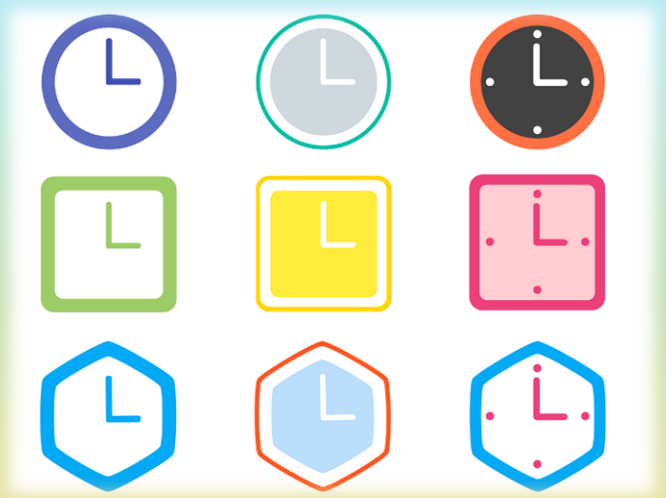

NIVEL PRINCIPIANTE